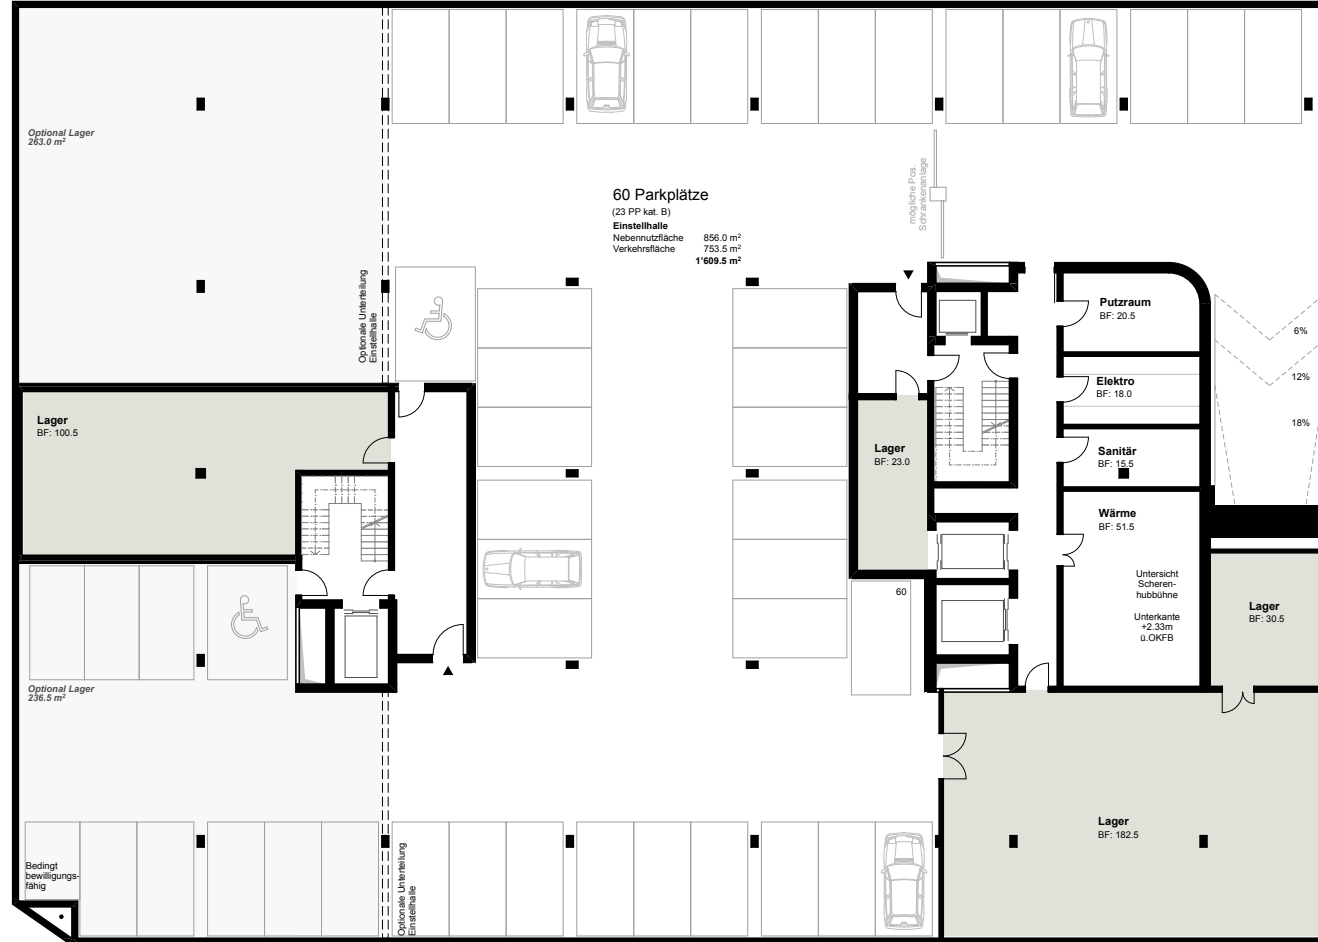

Untergeschoss

Mietfläche

336 m²

Änderungen und Abweichungen gegenüber den publizierten Angaben bleiben ausdrücklich vorbehalten.