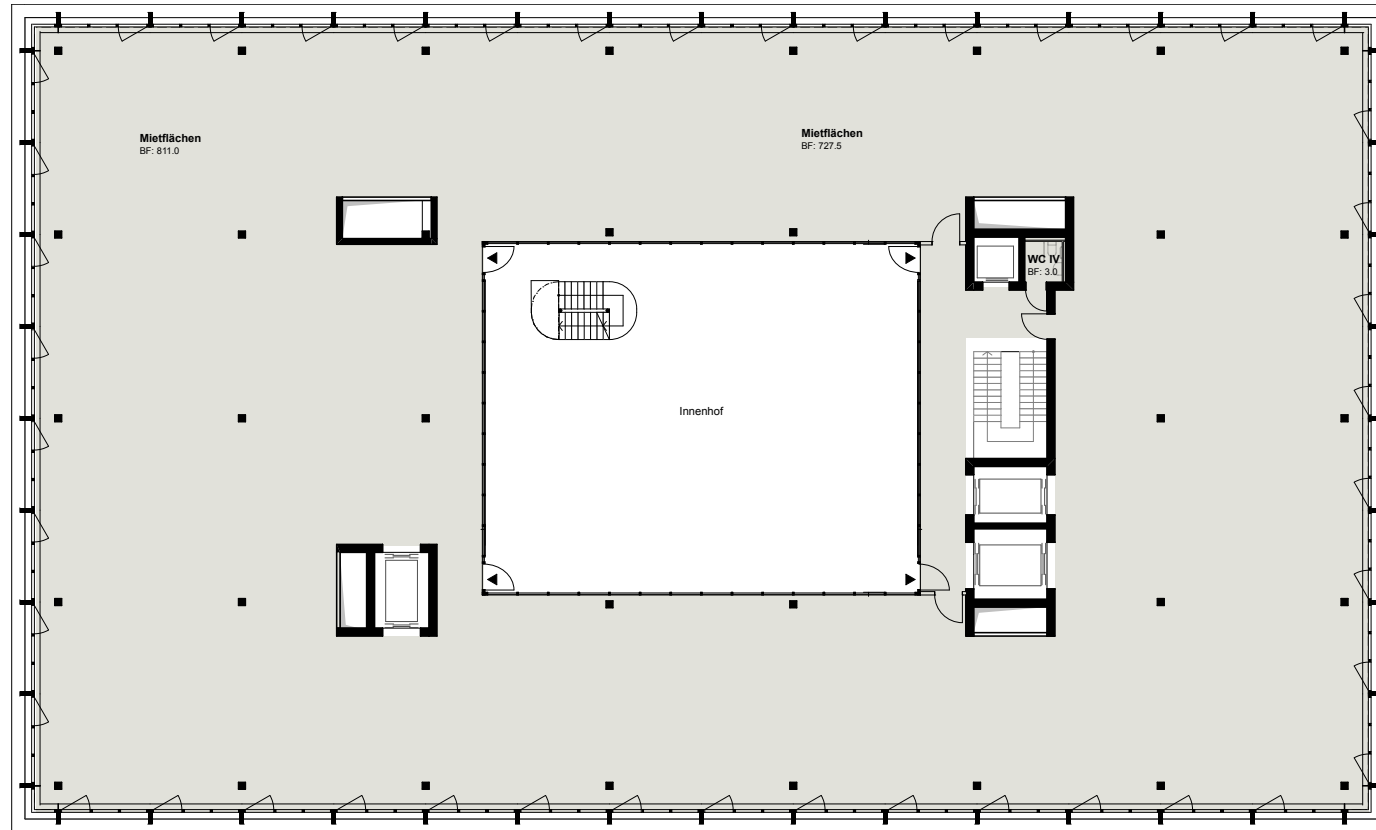

4. Obergeschoss

Mietfläche

1'544 m²

Raumhöhe

3.40 m

Preis

auf Anfrage

Shared Space Flächen

0 m²

Änderungen und Abweichungen gegenüber den publizierten Angaben bleiben ausdrücklich vorbehalten.