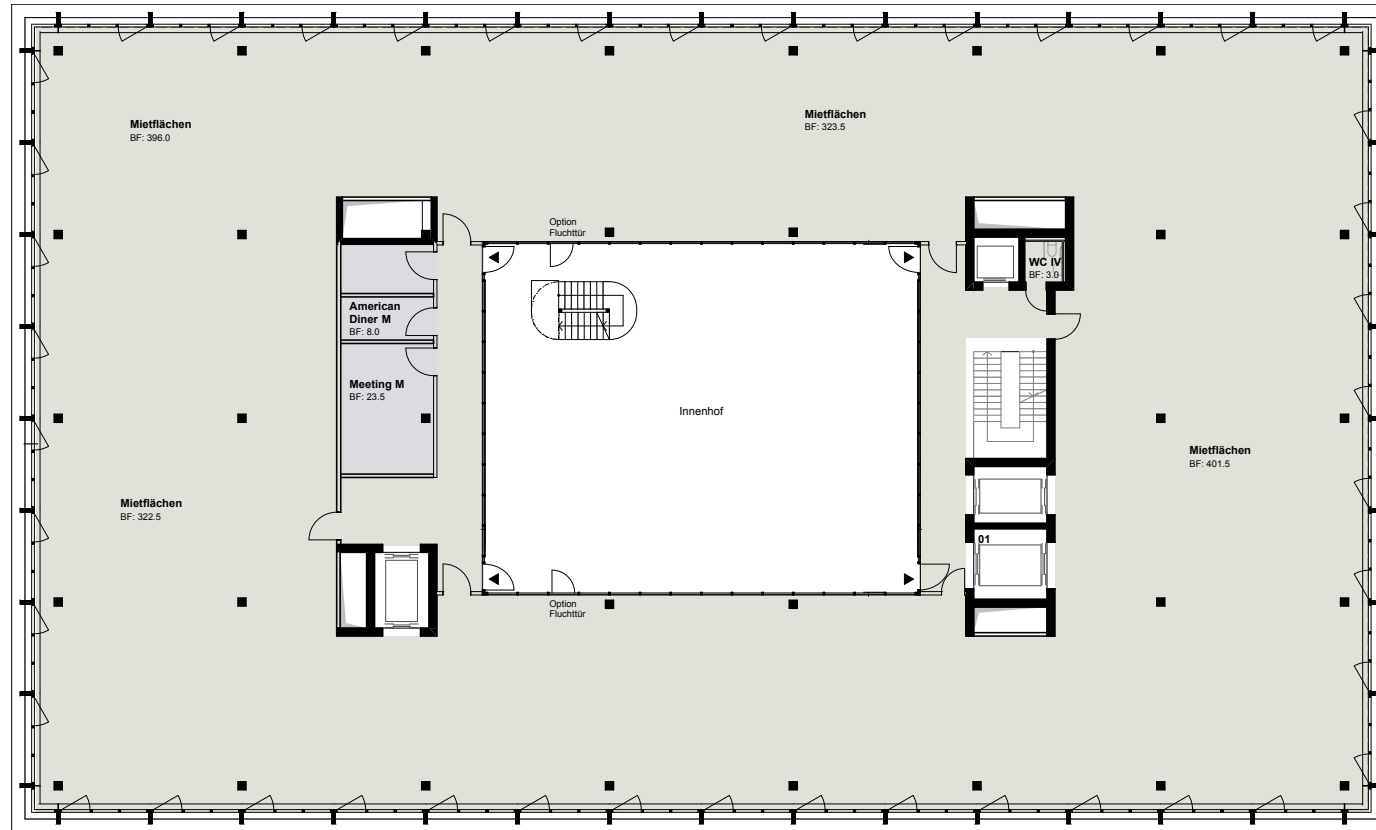

2. Obergeschoss

Mietfläche

1'454 m²

Raumhöhe

3.40 m

Preis

auf Anfrage

Shared Space Flächen

43 m²

Änderungen und Abweichungen gegenüber den publizierten Angaben bleiben ausdrücklich vorbehalten.