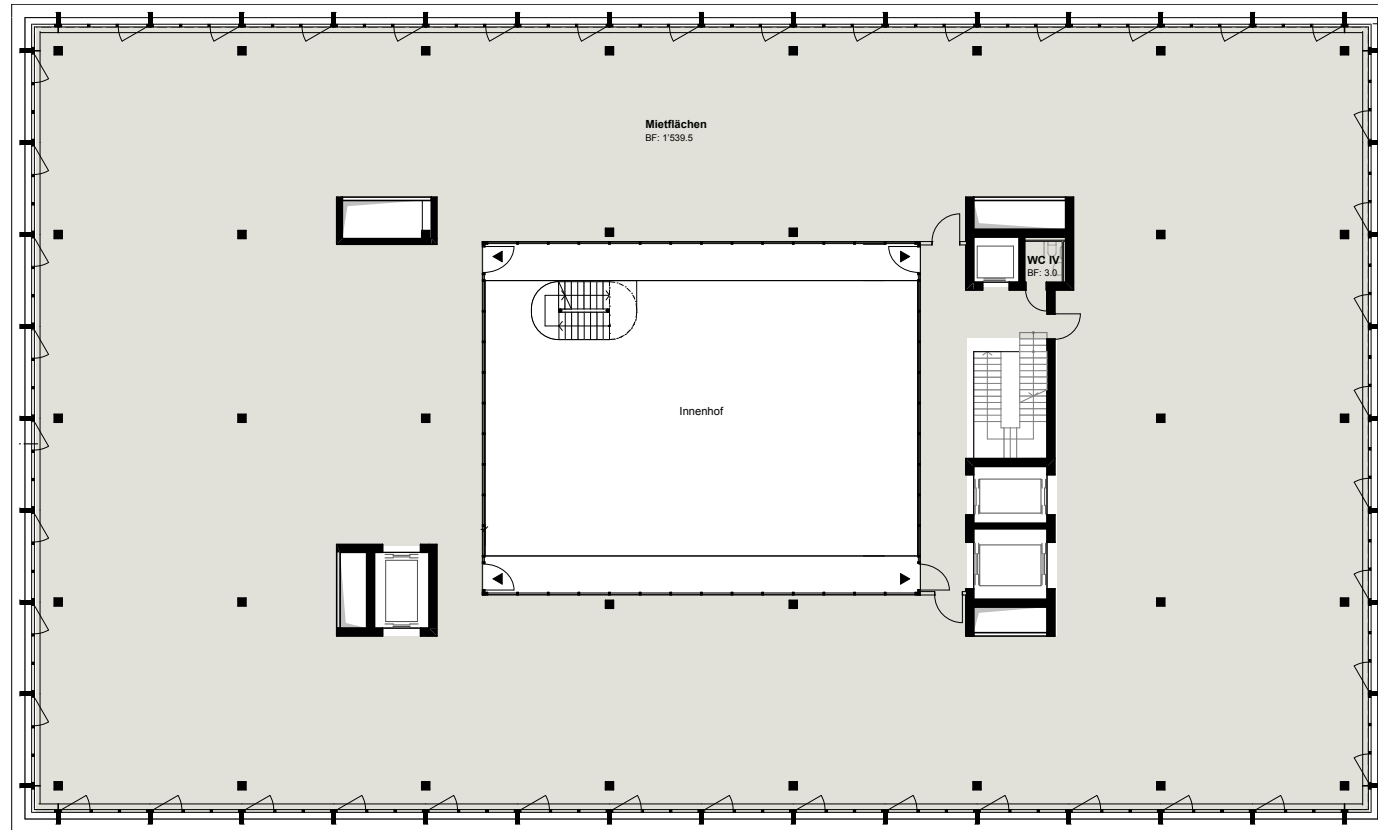

1. Obergeschoss

Mietfläche

1'546 m²

Raumhöhe

3.40 m

Preis

auf Anfrage

Shared Space Flächen

0 m²

0 2 4 8

Änderungen und Abweichungen gegenüber den publizierten Angaben bleiben ausdrücklich vorbehalten.