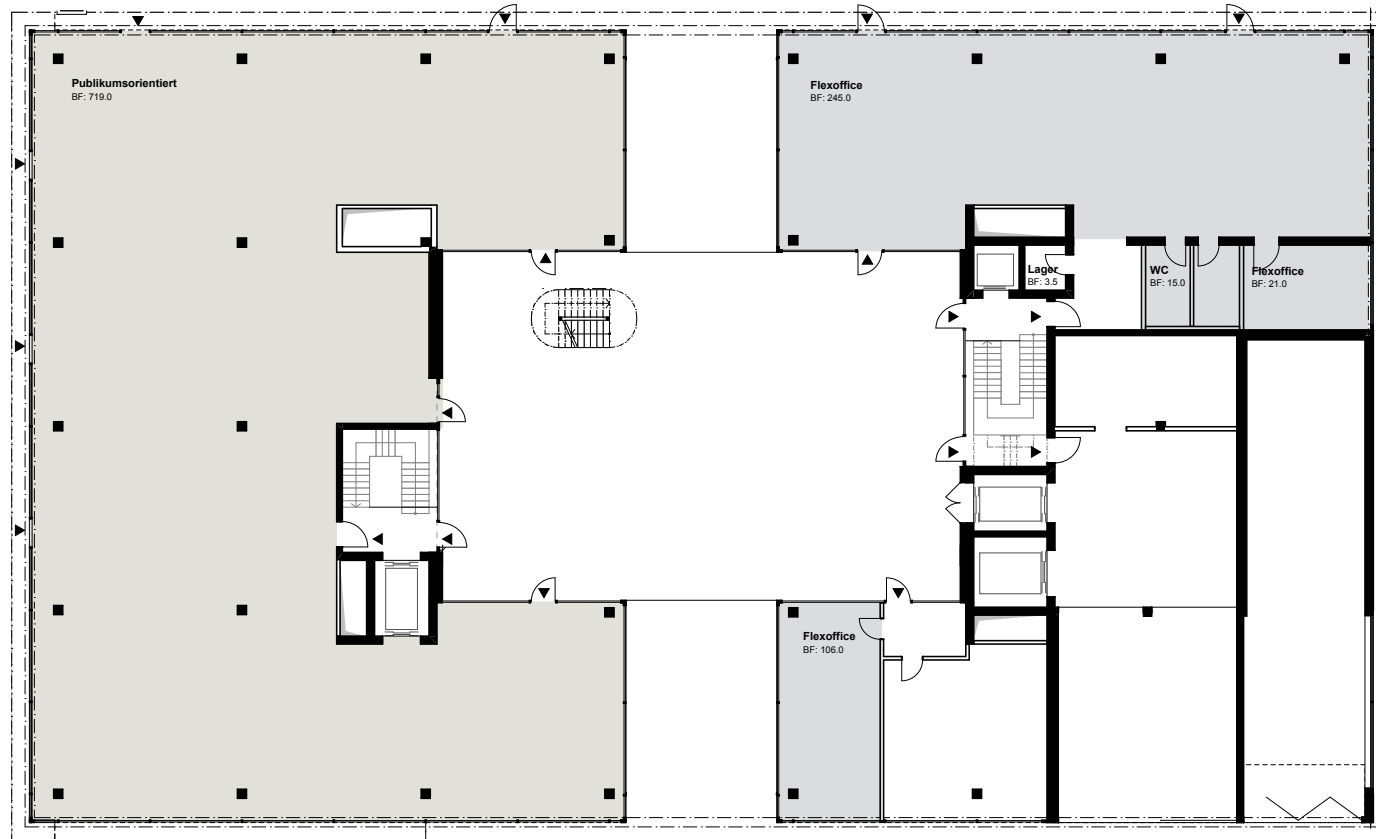

Erdgeschoss

Verkaufsfläche

721 m²

Raumhöhe

4.50 m

Preis

auf Anfrage

Shared Space Flächen

391 m²

Verdichtung EG

Änderungen und Abweichungen gegenüber den publizierten Angaben bleiben ausdrücklich vorbehalten.